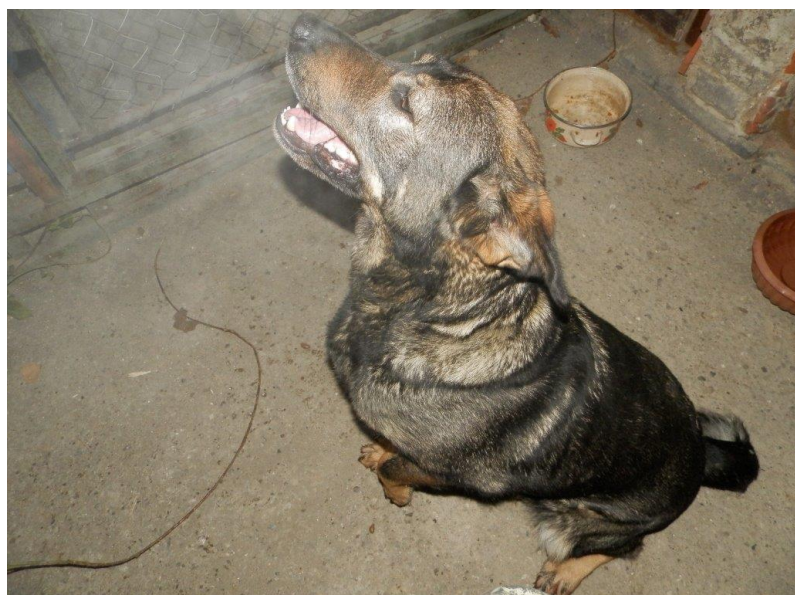

Žádáme o pomoc při hledání majitele fenky

KŘÍŽENCE VLČÁKA

nalezeného dne 11.11.2018 v katastru obce Cheznovice.

Případné informace předejte na tel. linku

Městské policie v Mýtě - 774 408 907

Obecní policie ve Strašicích – 371 585 731

Městská policie Hořovice – 778 468 362

Žádáme o pomoc při hledání majitele psa

KŘÍŽENEC STAFORDŠÍRSKÝ BULTERIÉR

nalezeného dne 12.11.2018 v katastru obce Medový Újezd.
Případné informace předejte na tel. linku