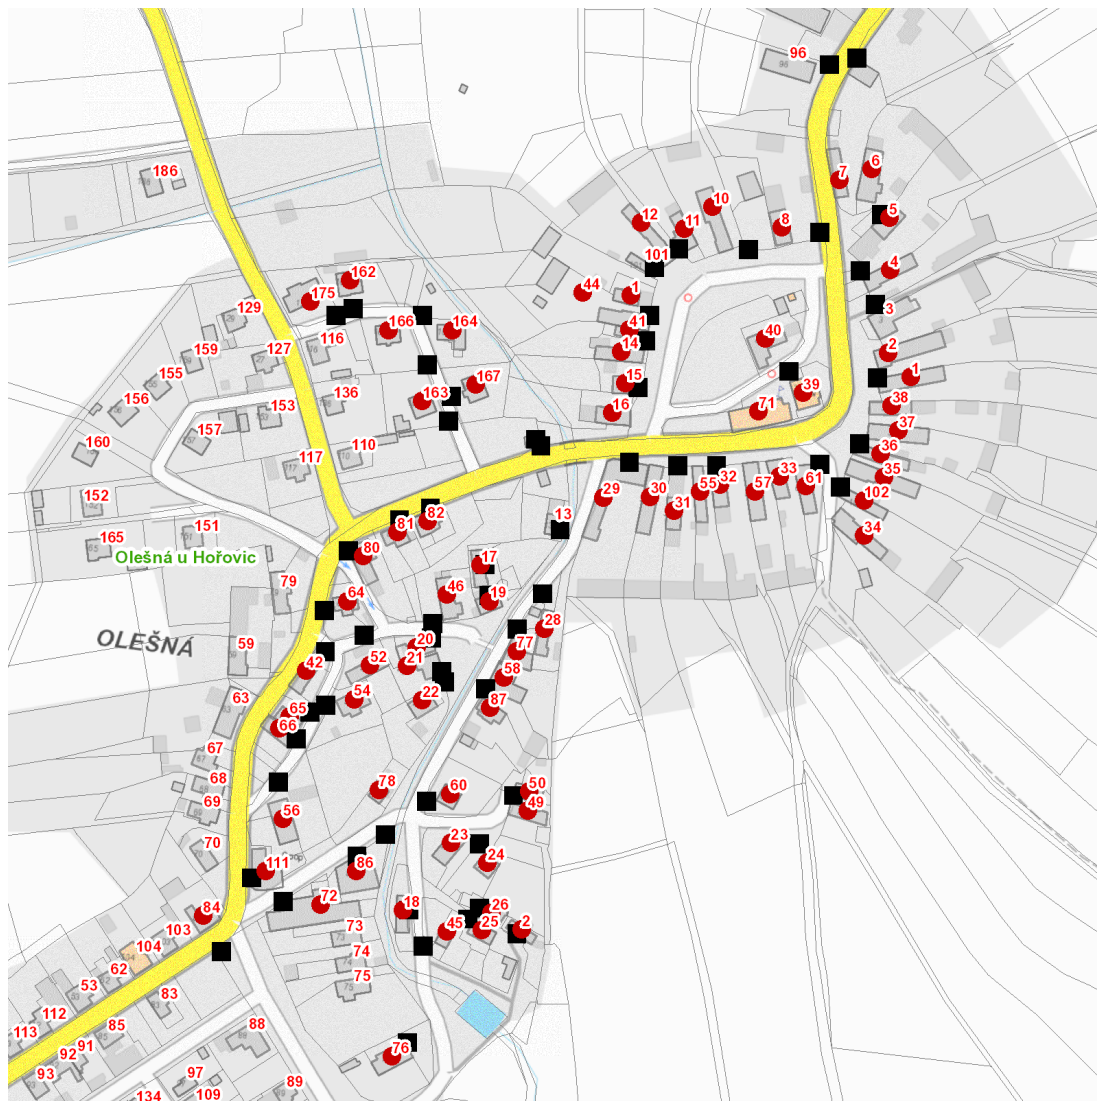

dne **8. 8. 2023** od **7:30** do **17:30** hodin

Plánovaná odstávka zahrnuje tyto lokality:**Olešná (okres Beroun)**

č. p. 1, 2, 4-8, 10, 11, 12, 14-26, 28-42, 44, 45, 46, 49, 50, 52, 54-58, 60, 61, 64, 65, 66, 71, 72, 76, 77, 78, 80,
81, 82, 84, 86, 87, 102, 111, 162, 163, 164, 166, 167, 175

NEJDE VÁM ELEKTŘINA...

TIP: Registrujte se zdarma na www.cezdistribuce.cz/sluzba a informace o odstávkách elektřiny budete dostávat e-mailem nebo SMS. U poruch zasíláme SMS s předpokládanou dobou obnovení dodávek. | Aktuální stav dodávek elektřiny na konkrétní adrese zjistíte snadno, rychle a bez registrace na portále **Bez Štávy** (www.bezstavy.cz).

dne 8. 8. 2023 od 7:30 do 17:30 hodin**Orientační mapový podklad odstávkou dotčených lokalit****VYSVĚTLIVKY**

- – adresy dotčené odstávkou elektřiny
- – místa připojení k elektrické síti dotčená odstávkou

INFORMACE ZASLÁNA

IDDS: miwb5hg (Obec Olešná)